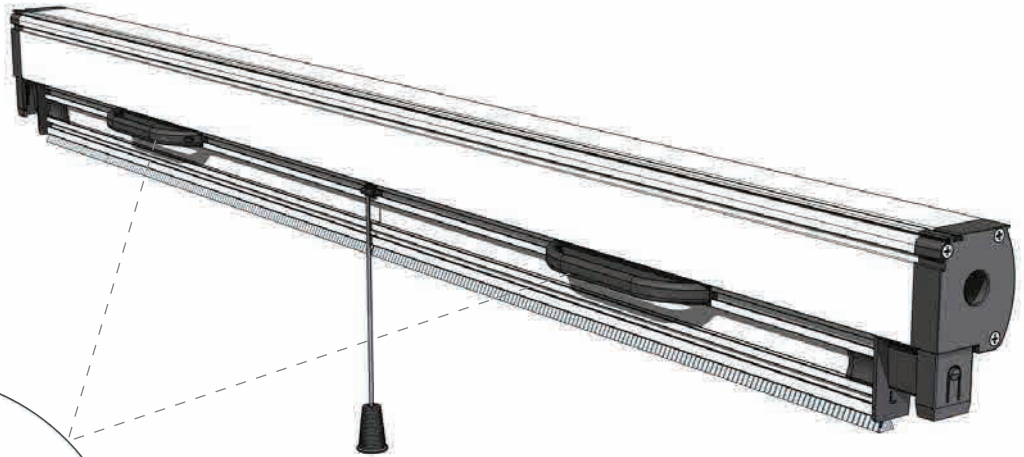

Skylight Mosquito Net
Moskitiera rolowana dachowa
Moustiquaire enroulable pour fenêtre de toit
Mosquitera Enrollable para Ventanas de Tejado
Zanzariera a rullo per finestra da tetto
Dakraamrolhor

1

2

1 A B C

2 A B

1 A B C

1 2 B

1

2

1 2 B

3

1 C