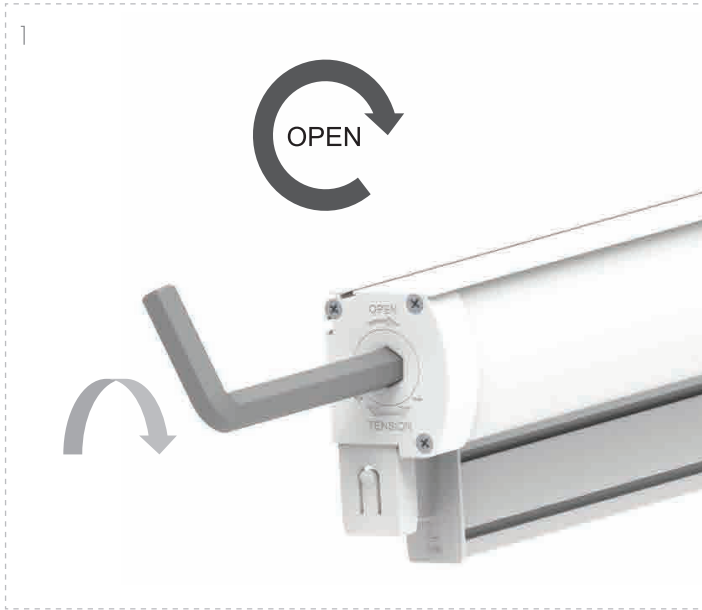

EN MESH ADJUSTMENT
PL REGULACJA SIATKI
FR RÉGLAGE DE LA TOILE DE MOUSTIQUAIRE
ES AJUSTE DE LA MALLA
IT REGOLAZIONE DELLA RETE
NL MUSKIETENNET POSITIE AANPASSING