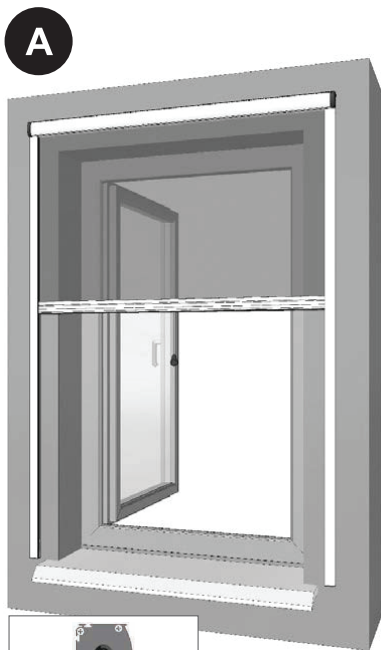

Skylight Mosquito Net
Moskitiera rolowana dachowa
Moustiquaire enroulable pour fenêtre de toit
Mosquitera Enrollable para Ventanas de Tejado
Zanzariera a rullo per finestra da tetto
Dakraamrolhor

1

2

1 A B C

2 A B

1 A B C

1 2 B

1

2

1 2 B

3

1 C