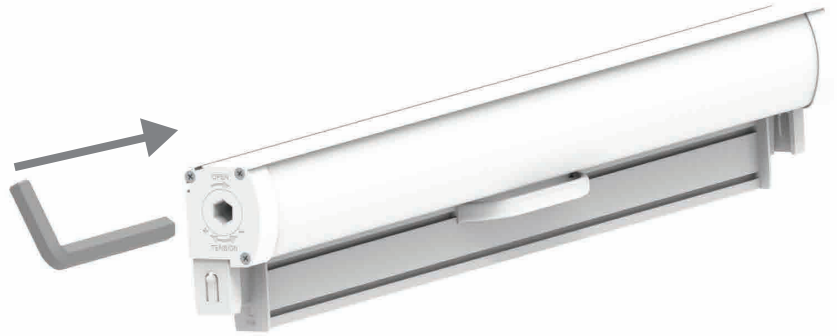

EN MESH ADJUSTMENT
PL REGULACJA SIATKI
FR RÉGLAGE DE LA TOILE DE MOUSTIQUAIRE
ES AJUSTE DE LA MALLA
IT REGOLAZIONE DELLA RETE
NL MUSKIETENNET POSITIE AANPASSING