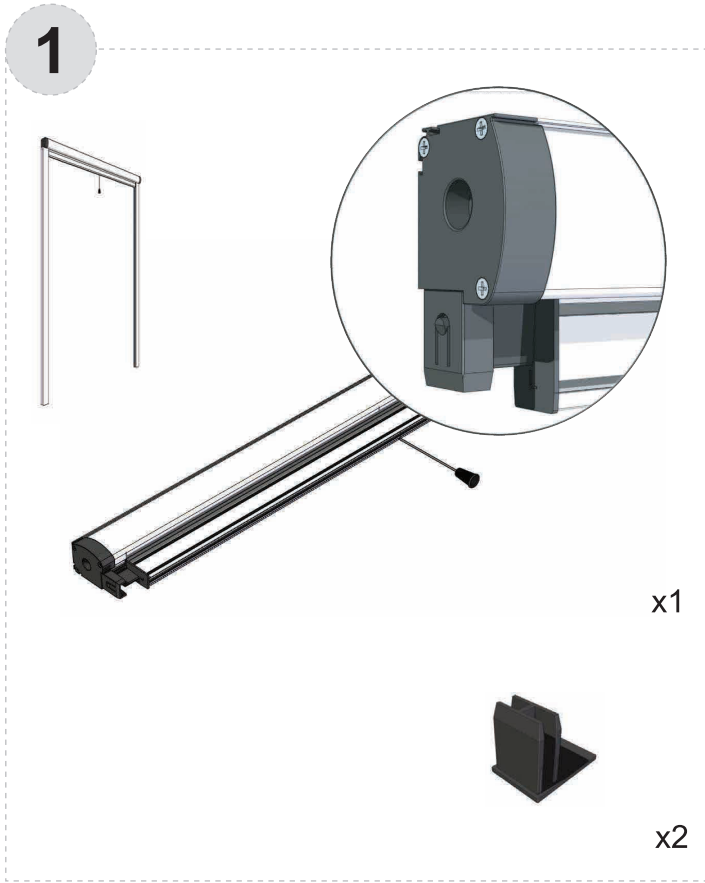

Skylight Mosquito Net
Moskitiera rolowana dachowa
Moustiquaire enroulable pour fenêtre de toit
Mosquitera Enrollable para Ventanas de Tejado
Zanzariera a rullo per finestra da tetto
Dakraamrolhor

1

2

1 A B C