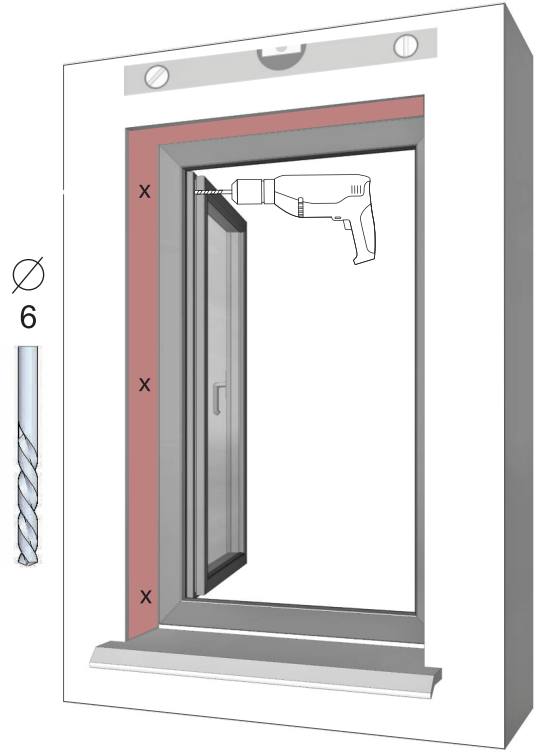

Skylight Mosquito Net
Moskitiera rolowana dachowa
Moustiquaire enroulable pour fenêtre de toit
Mosquitera Enrollable para Ventanas de Tejado
Zanzariera a rullo per finestra da tetto
Dakraamrolhor

1

2

1 A B C

2 A B

1 A B C

1 2 B

1

2

1 2 B

3

1 C