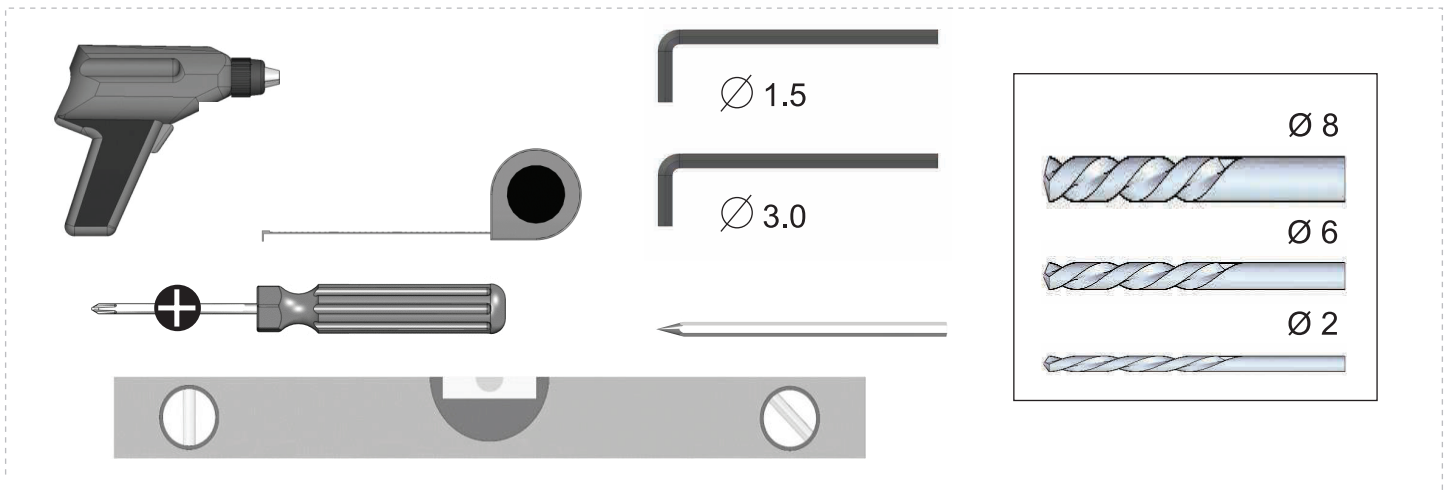

Skylight Mosquito Net
Moskitiera rolowana dachowa
Moustiquaire enroulable pour fenêtre de toit
Mosquitera Enrollable para Ventanas de Tejado
Zanzariera a rullo per finestra da tetto
Dakraamrolhor

1

2

1 A B C