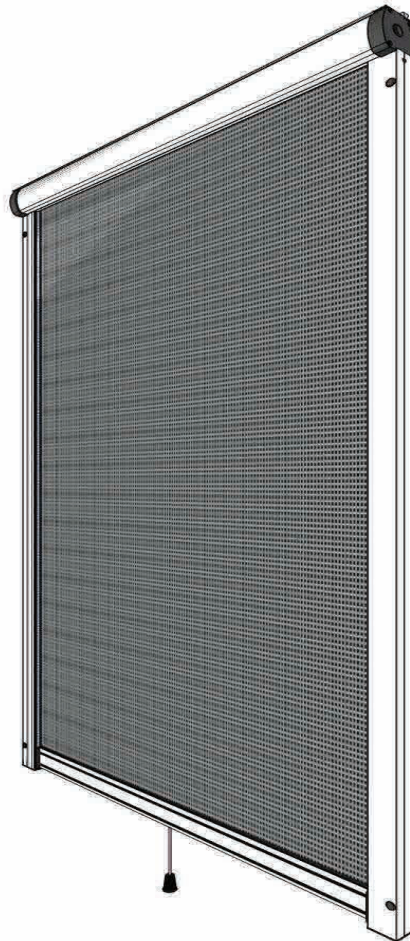

Skylight Mosquito Net
Moskitiera rolowana dachowa
Moustiquaire enroulable pour fenêtre de toit
Mosquitera Enrollable para Ventanas de Tejado
Zanzariera a rullo per finestra da tetto
Dakraamrolhor

1

2

1 A B C

2 A B

1 A B C

1 2 B

1

2

1 2 B

3

1 C