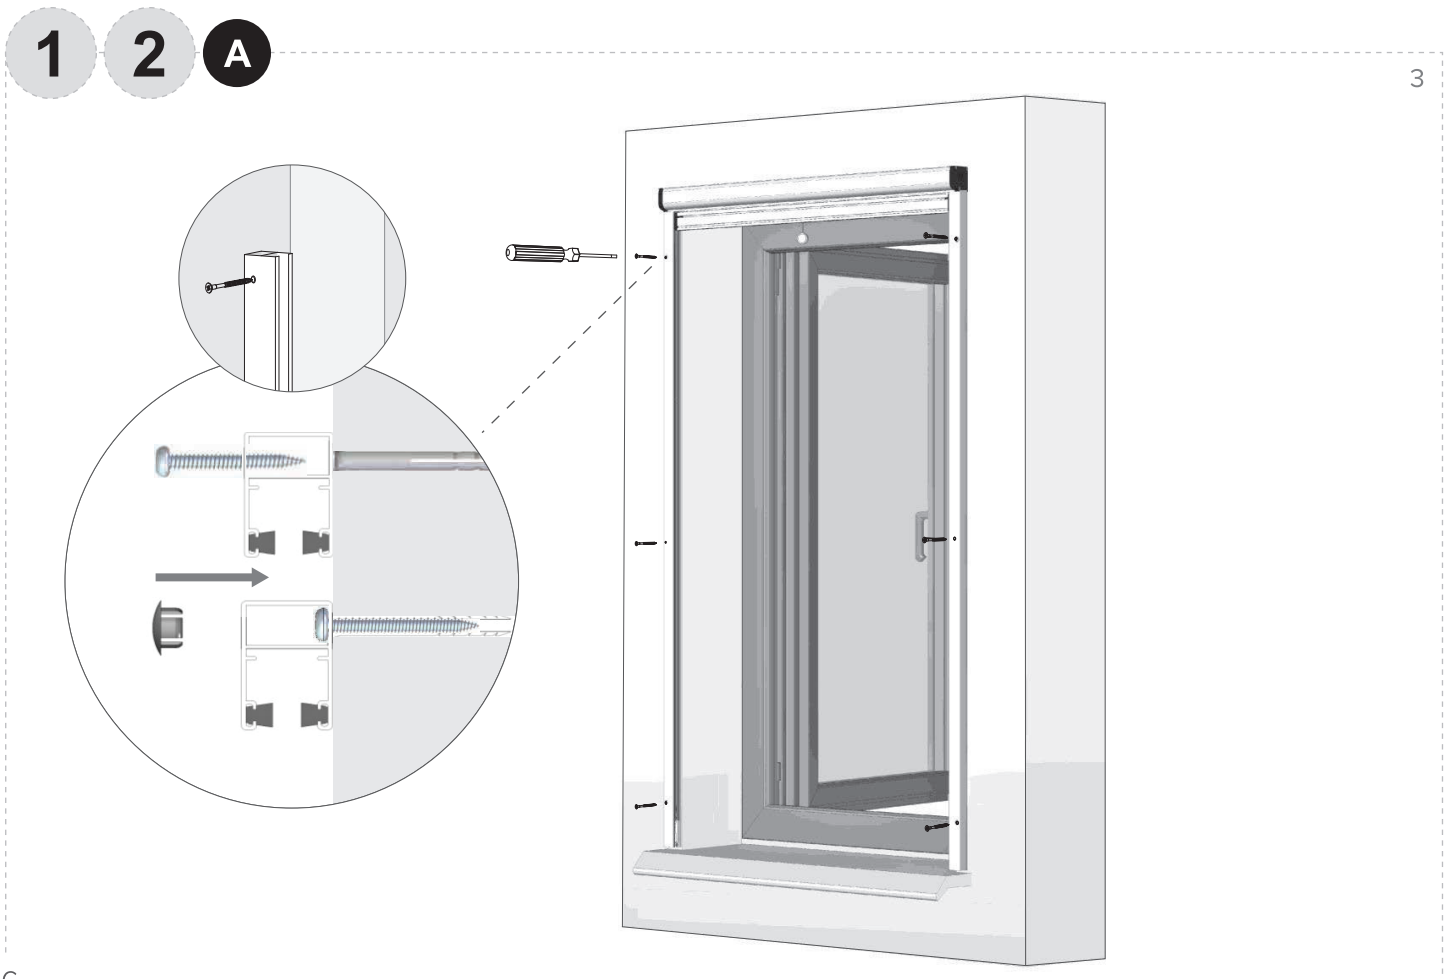

Skylight Mosquito Net
Moskitiera rolowana dachowa
Moustiquaire enroulable pour fenêtre de toit
Mosquitera Enrollable para Ventanas de Tejado
Zanzariera a rullo per finestra da tetto
Dakraamrolhor

1

2

1 A B C

2 A B

1 A B C

1 2 B

1

2

1 2 B

3

1 C