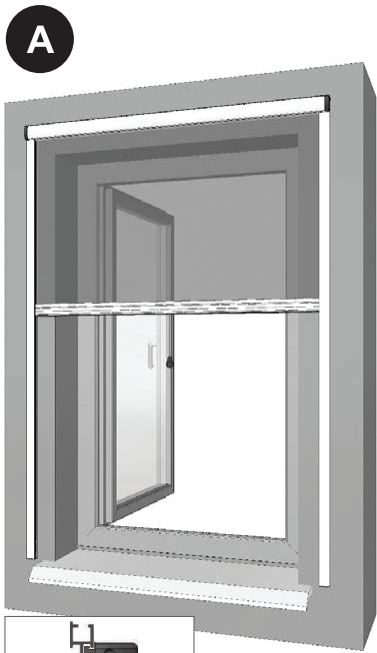

Skylight Mosquito Net
Moskitiera rolowana dachowa
Moustiquaire enroulable pour fenêtre de toit
Mosquitera Enrollable para Ventanas de Tejado
Zanzariera a rullo per finestra da tetto
Dakraamrolhor

1

2

1 A B C

2 A B

1 A B C

1 2 B

1

2

1 2 B

3

1 C