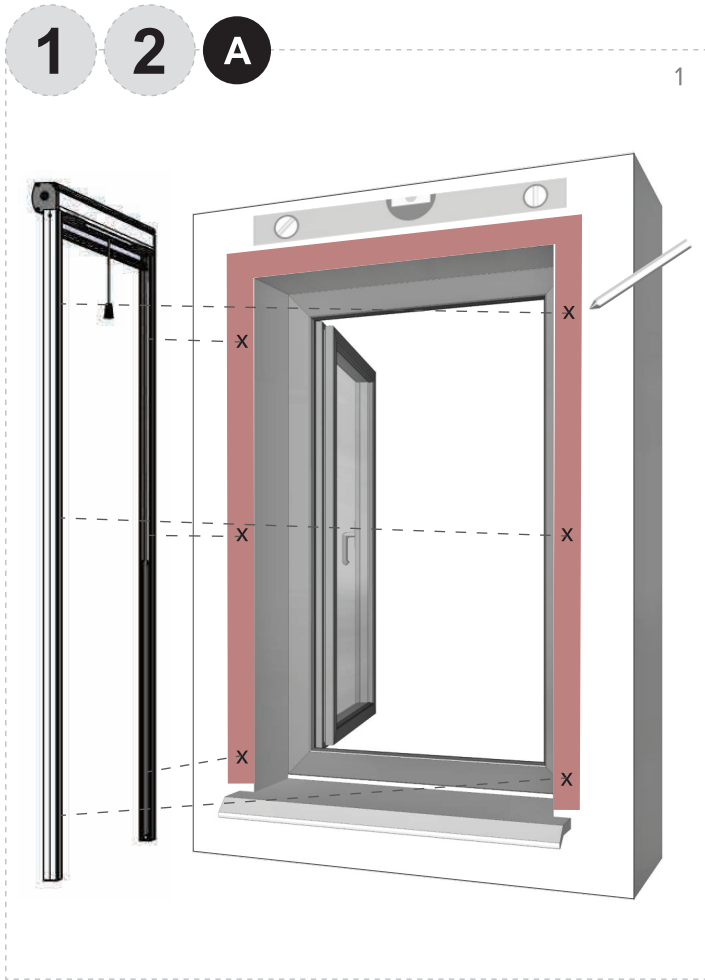

Skylight Mosquito Net
Moskitiera rolowana dachowa
Moustiquaire enroulable pour fenêtre de toit
Mosquitera Enrollable para Ventanas de Tejado
Zanzariera a rullo per finestra da tetto
Dakraamrolhor

1

2

1 A B C

2 A B

1 A B C

1 2 B

1

2

1 2 B

3

1 C