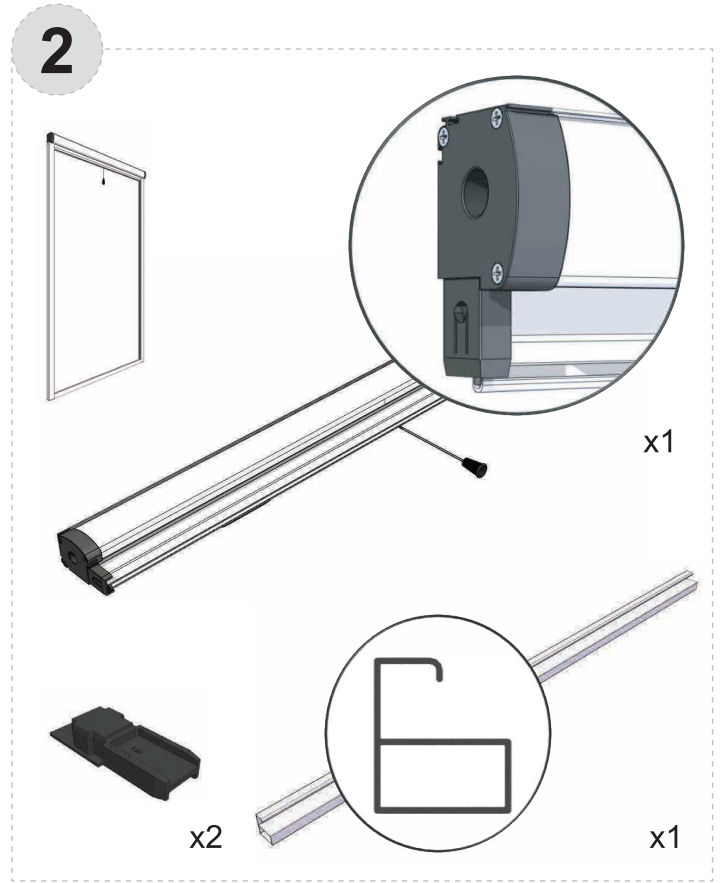

Skylight Mosquito Net
Moskitiera rolowana dachowa
Moustiquaire enroulable pour fenêtre de toit
Mosquitera Enrollable para Ventanas de Tejado
Zanzariera a rullo per finestra da tetto
Dakraamrolhor

1

2

1 A B C