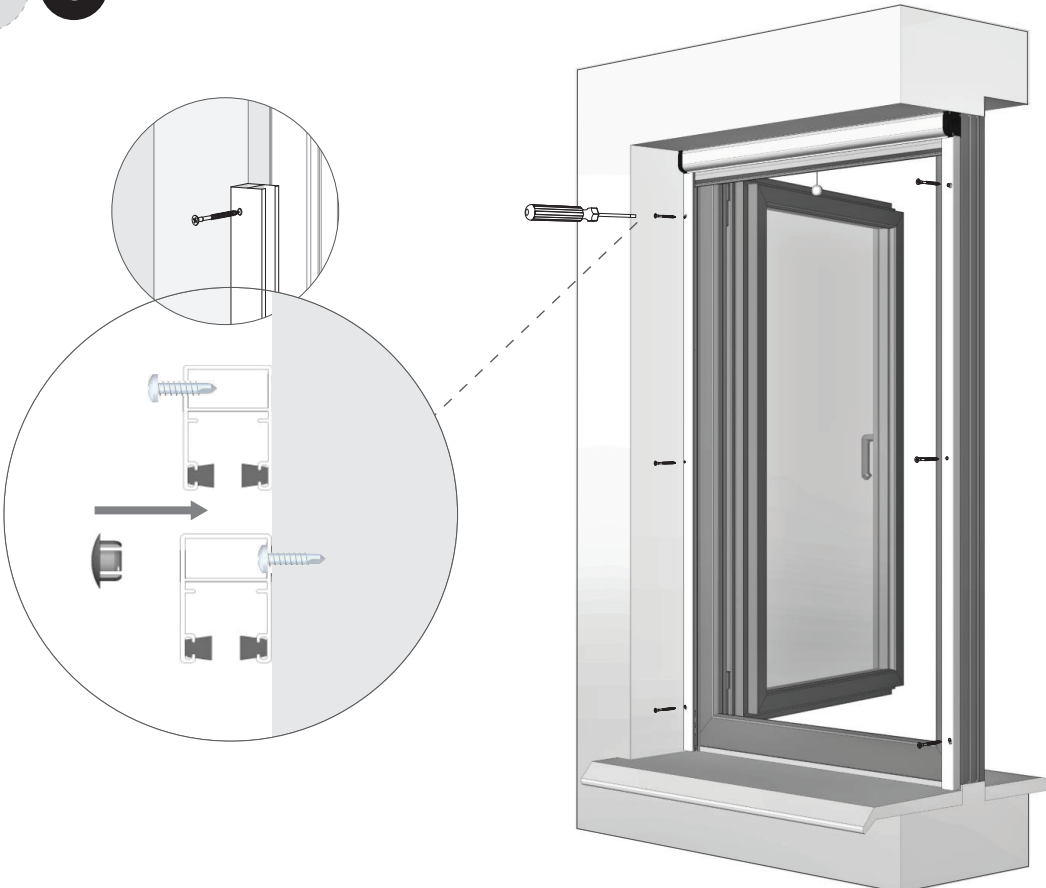

Skylight Mosquito Net
Moskitiera rolowana dachowa
Moustiquaire enroulable pour fenêtre de toit
Mosquitera Enrollable para Ventanas de Tejado
Zanzariera a rullo per finestra da tetto
Dakraamrolhor

1

2

1 A B C

1

2

1 C

3

* OPTIONAL / OPCJONALNIE / OPTIONNEL / OPCIONAL / OPZIONALE / OPTIONEEL

1 A C
 2 A

1 2 B

EN MESH ADJUSTMENT
PL REGULACJA SIATKI
FR RÉGLAGE DE LA TOILE DE MOUSTIQUAIRE
ES AJUSTE DE LA MALLA
IT REGOLAZIONE DELLA RETE
NL MUSKIETENNET POSITIE AANPASSING