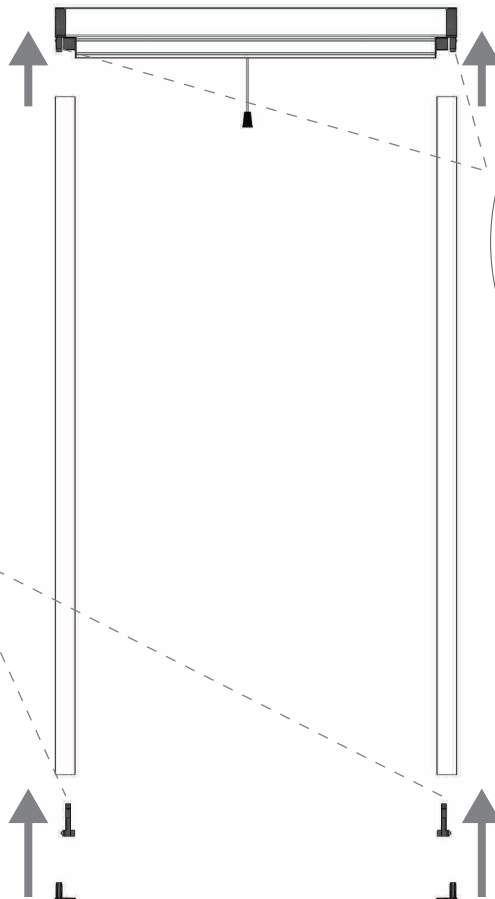

Skylight Mosquito Net
Moskitiera rolowana dachowa
Moustiquaire enroulable pour fenêtre de toit
Mosquitera Enrollable para Ventanas de Tejado
Zanzariera a rullo per finestra da tetto
Dakraamrolhor

1

2

1 A B C

2 A B

1 A B C

1 2 B

1

2

1 2 B

3

1 C