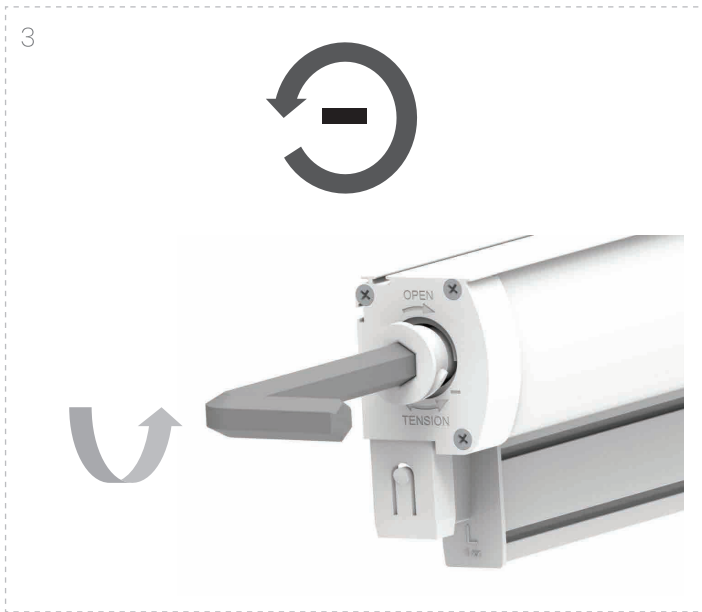

EN MESH ADJUSTMENT
PL REGULACJA SIATKI
FR RÉGLAGE DE LA TOILE DE MOUSTIQUAIRE
ES AJUSTE DE LA MALLA
IT REGOLAZIONE DELLA RETE
NL MUSKIETENNET POSITIE AANPASSING