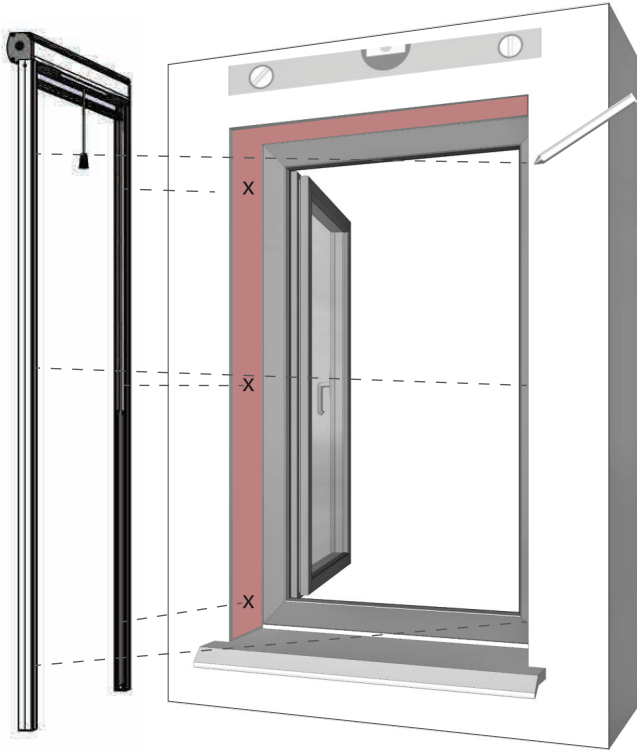

Skylight Mosquito Net
Moskitiera rolowana dachowa
Moustiquaire enroulable pour fenêtre de toit
Mosquitera Enrollable para Ventanas de Tejado
Zanzariera a rullo per finestra da tetto
Dakraamrolhor

1

2

1 A B C

2 A B

1 A B C

1 2 B

1

2

1 2 B

3

1 C