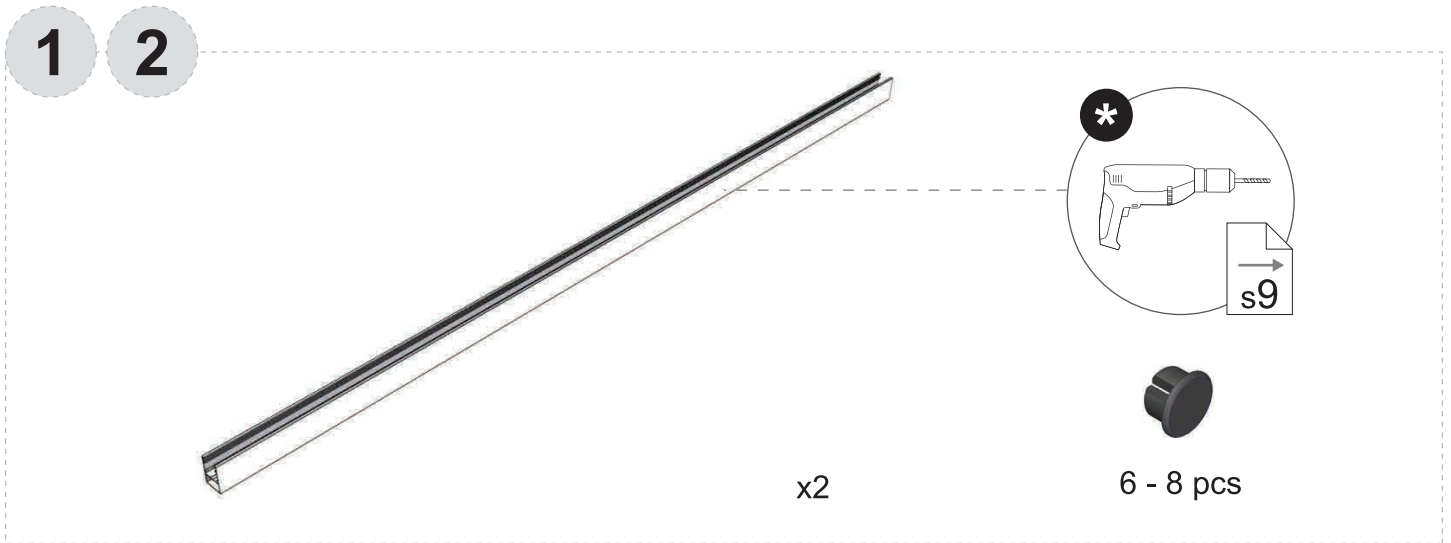

Skylight Mosquito Net
Moskitiera rolowana dachowa
Moustiquaire enroulable pour fenêtre de toit
Mosquitera Enrollable para Ventanas de Tejado
Zanzariera a rullo per finestra da tetto
Dakraamrolhor

1

2

1 A B C

2 A B

1 A B C

1 2 B

1

2

1 2 B

3

1 C