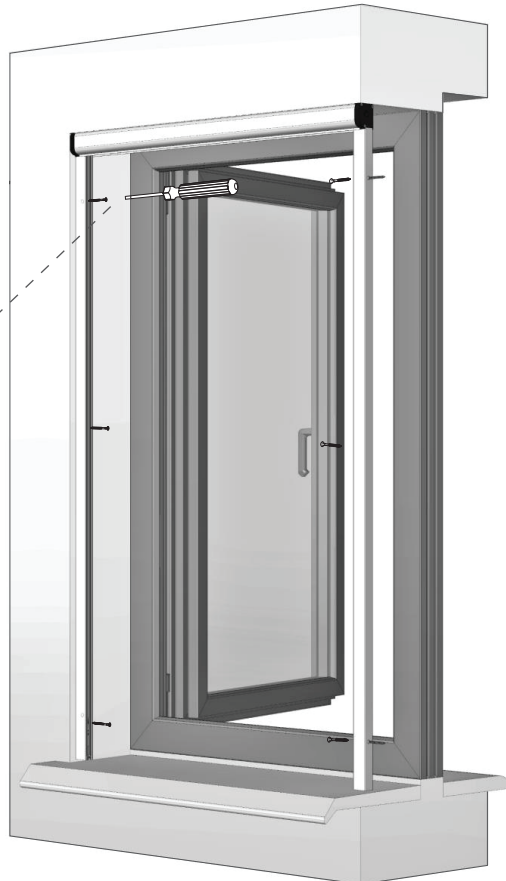

Skylight Mosquito Net
Moskitiera rolowana dachowa
Moustiquaire enroulable pour fenêtre de toit
Mosquitera Enrollable para Ventanas de Tejado
Zanzariera a rullo per finestra da tetto
Dakraamrolhor

1

2

1 A B C

2 A B

1 A B C

1 2 B

1

2

1 2 B

3

1 C