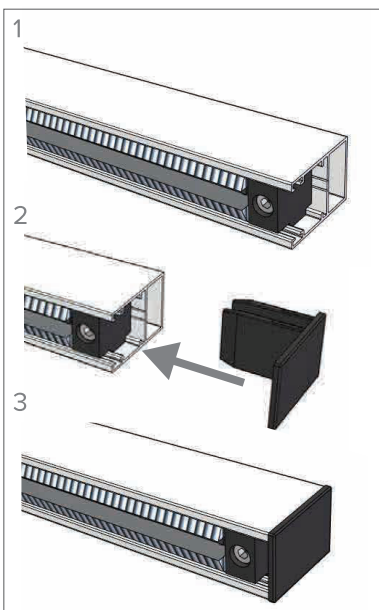

Skylight Mosquito Net
Moskitiera rolowana dachowa
Moustiquaire enroulable pour fenêtre de toit
Mosquitera Enrollable para Ventanas de Tejado
Zanzariera a rullo per finestra da tetto
Dakraamrolhor

1

2

1 A B C

2 A B

1 A B C

1 2 B

1

2

1 2 B

3

1 C