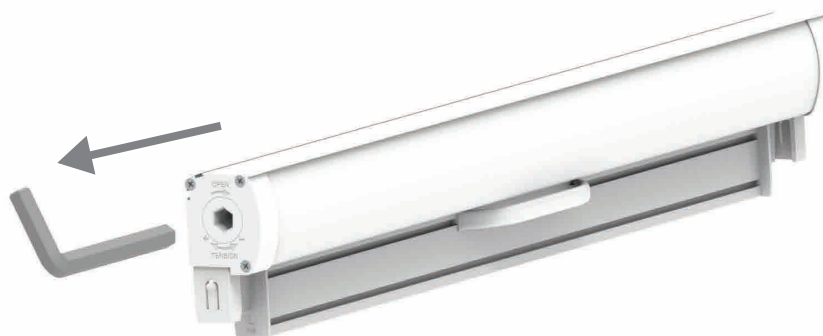

EN MESH ADJUSTMENT
PL REGULACJA SIATKI
FR RÉGLAGE DE LA TOILE DE MOUSTIQUAIRE
ES AJUSTE DE LA MALLA
IT REGOLAZIONE DELLA RETE
NL MUSKIETENNET POSITIE AANPASSING